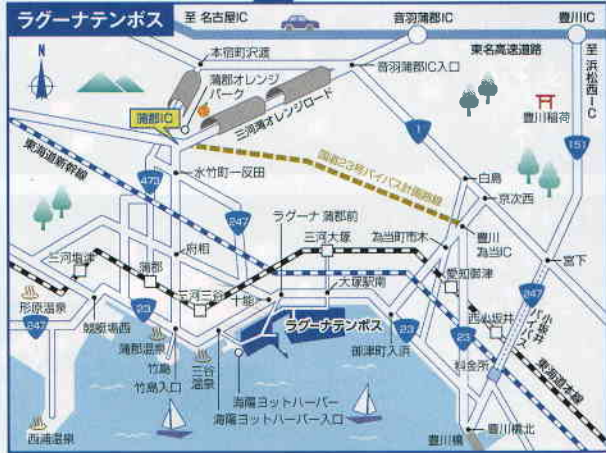

Access Map

名古屋から
約1時間のリゾート「ラグーナテンボス」

ラグーナテンボス

LAGUNA TEN BOSCH

お車をご利用の場合

公共交通機関をご利用の場合

ラグーナテンボス

インフォメーションセンター(受付時間 9:00~17:30)

TEL.0570-097117

〒443-0014 愛知県蒲郡市海陽町2-3-1

※各料金・営業時間・休業日などは、予告なく変更する場合がございます。

あらかじめご了承ください。

※記載内容は2018年9月現在のものです。営業内容を一部変更する場合がございます。

※すべての記載料金には、消費税が含まれております。

LAGUNASIA
LAGUNA FESTIVAL MARKET
THALGO LAGUNA
HOTEL LAGUNA HILL
LAGUNA SPA
HENN NA HOTEL